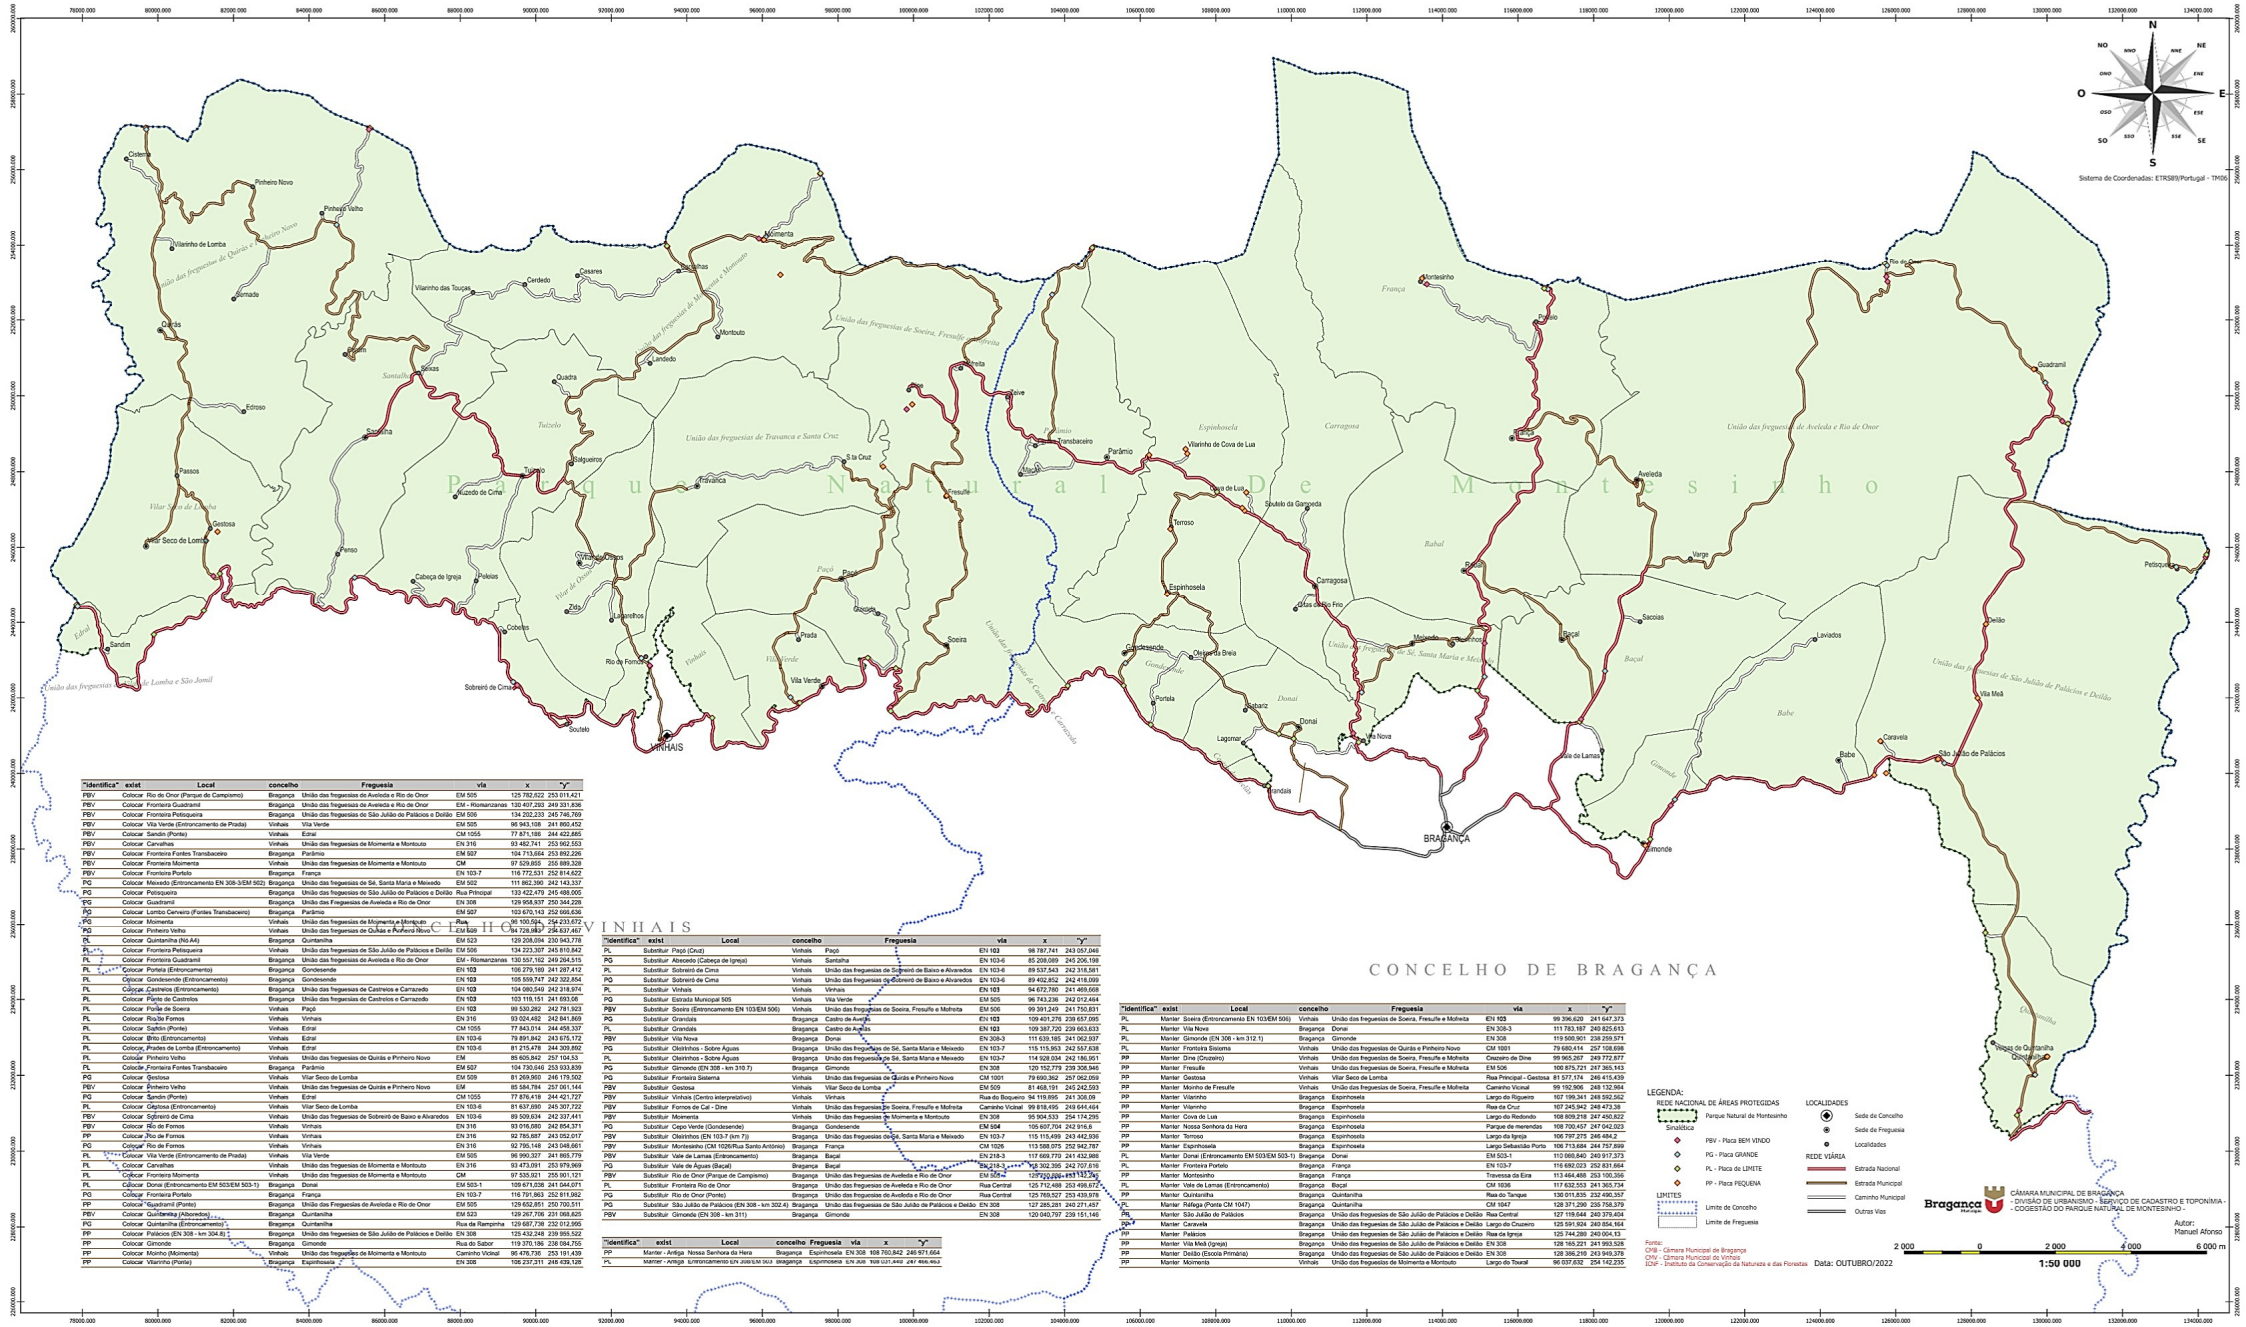

- PARQUE NATURAL DE MONTESINHO -

CONCELHO DE BRAGANÇA

CÂMARA MUNICIPAL DE BRAGANÇA
DIVISÃO DE AMBIENTE - SERVIÇO DE CADASTRO E TOPOGRAFIA - COSEFAD DO PARQUE NATURAL DE MONTESINHO

1:50 000